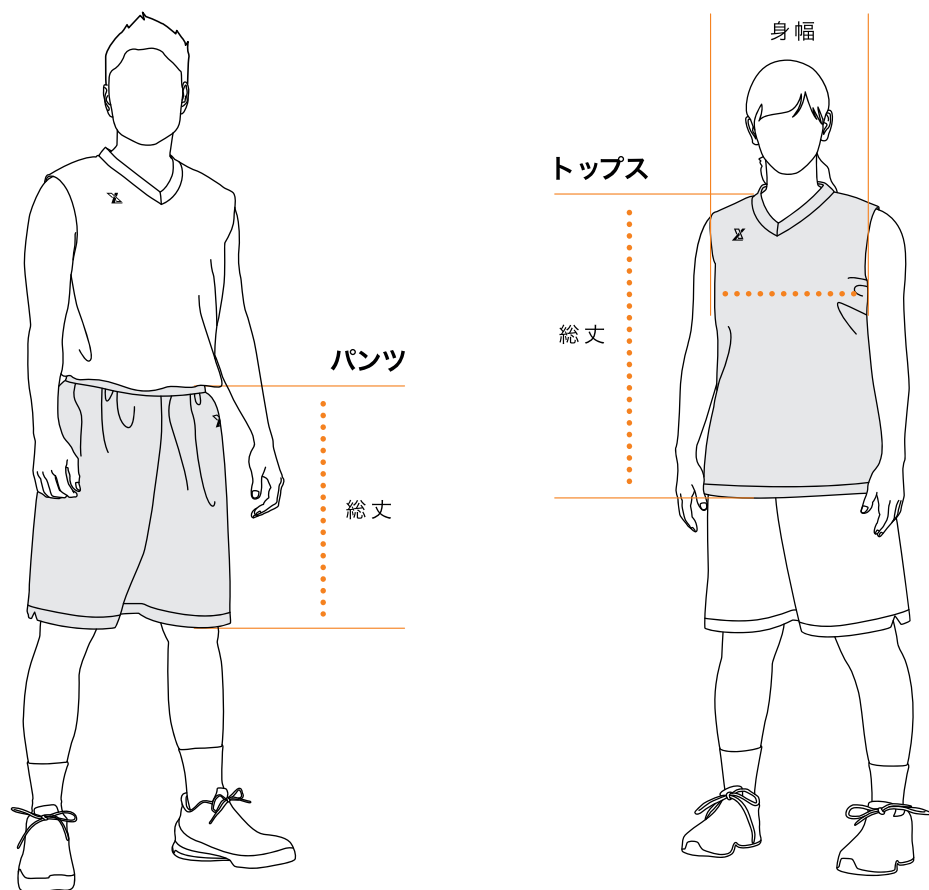

SIZE GUIDE

サイズガイド

採寸位置について

トップス

(シャツ・ジャケット)

総丈・・・後ろ襟ぐりの下縫い目から裾先端まで直線で測った長さ

身幅・・・両袖の付け根下(脇の下)を直線で測った長さ

パンツ

総丈・・・サイド上部より裾先端まで直線で測った長さ ※右図参照

※上記の採寸位置を元に、お手持ちのお洋服のサイズと比較していただけますと、より最適なサイズをお選びいただけます。

身長目安

メンズゲームシャツ/カットスリーブシャツ/タンクトップシャツ

	3S	SS	S	M	L	LL	3L	4L	5L	6L
身長	136	143	150	157	164	171	178	185	192	196
	144	151	158	165	172	179	186	193	197	201

レディースゲームシャツ/レディースリバーシブルシャツ

	3S	SS	S	M	L	LL	3L	4L	5L	6L
身長	127	136	143	150	157	164	171	178	185	
	135	144	151	158	165	172	179	186	193	

ゲームパンツ/ユニセックスリバーシブルパンツ

	3S	SS	S	M	L	LL	3L	4L	5L	6L
身長	136	143	150	157	164	171	178	185	192	196
	144	151	158	165	172	179	186	193	197	201