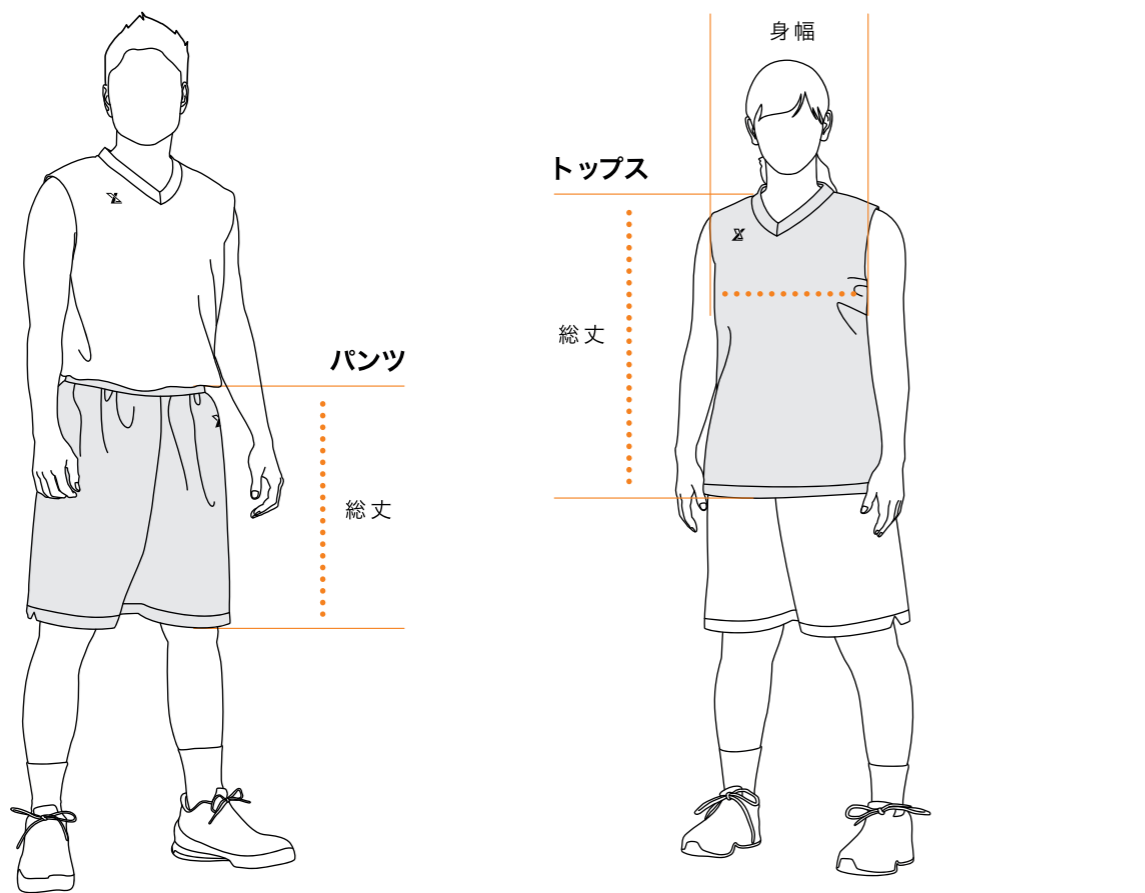

SIZE GUIDE

サイズガイド

採寸位置について

トップス

(シャツ・ジャケット)

総丈・・・後ろ襟ぐりの下縫い目から裾先端まで直線で測った長さ

身幅・・・両袖の付け根下(脇の下)を直線で測った長さ

パンツ

総丈・・・サイド上部より裾先端まで直線で測った長さ ※右図参照

※上記の採寸位置を元に、お手持ちのお洋服のサイズと比較していただけますと、より最適なサイズをお選びいただけます。

身長目安

メンズゲームシャツ/カットスリーブシャツ/タンクトップシャツ

	3S	SS	S	M	L	LL	3L	4L	5L	6L
身長	136	143	150	157	164	171	178	185	192	196
	144	151	158	165	172	179	186	193	197	201

レディースゲームシャツ/レディースリバーシブルシャツ

	3S	SS	S	M	L	LL	3L	4L	5L	6L
身長	127	136	143	150	157	164	171	178	185	—
	135	144	151	158	165	172	179	186	193	—

ゲームパンツ/ユニセックスリバーシブルパンツ

	3S	SS	S	M	L	LL	3L	4L	5L	6L
身長	136	143	150	157	164	171	178	185	192	196
	144	151	158	165	172	179	186	193	197	201