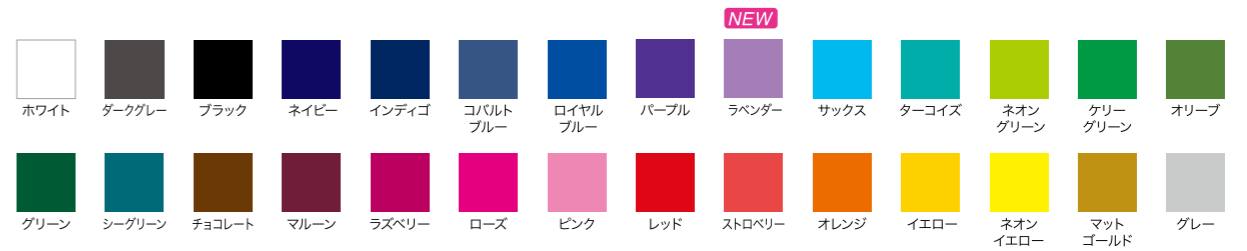

OLSE-058
①ブラック②ホワイト③ネオングリーン

OLSE-056
①ホワイト②オレンジ③イエロー

■ 襟タイプ

ベースとなる襟の形は3種類。

TYPE-A

TYPE-B

TYPE-C

■ シルエット

ポピュラーなセットインタイプ。体に沿った立体的な仕上がりで、腕部分のシワを軽減できるところが特徴の形。

■ 生地素材

吸汗速乾素材(ポリエステル100%)
通気性がよく、さらりとした手触りで着心地の良い生地感。

表側

裏側

■ カラー

本体/プリント/オプションカラー (28色)

■ 番号プリント(無料)

● 番号カラー① ● 番号カラー②

N-1
1234567890

N-3
1234567890

N-10 **NEW**
1234567890

N-12 **NEW**
1234567890

■ 個人名プリント(無料)

英字活字体

PLAYER NAME