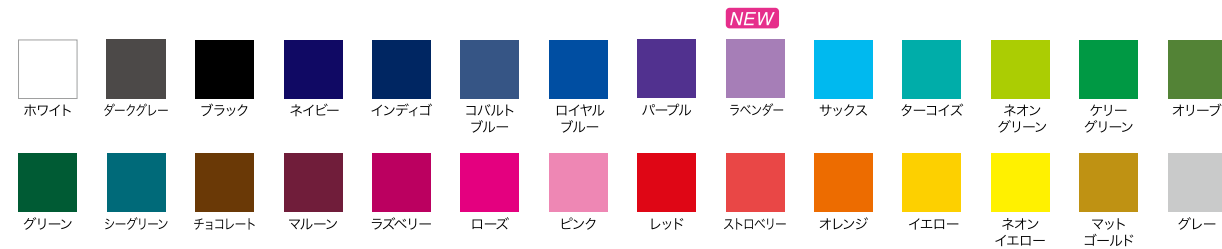

■ 本体説明 **NEW**

襟まわり (ボタンダウンポロシャツ)
 襟先をボタンで留められる仕様。スマートな印象が表現できる指導者に人気のポロシャツです。

■ 本体説明 **RENEW**

背中首下・胴体サイド
 (Tシャツ/ロングTシャツ/ポロシャツ)
 切り替えがなくなり全体がフラットな仕上がりになりました。

■ 生地素材

吸汗速乾素材(ポリエステル100%)軽量で通気性のよい生地。
 ※セカンドアリーとは異なる素材を採用。

表側

裏側

■ プリント箇所

ロゴプリント位置 ※ポロシャツは全胸不可

■ カラー 本体/プリント/オプションカラー (28色)

■ 番号プリント (1箇所¥600)

● 番号カラー① ● 番号カラー②

■ 個人名プリント (1箇所¥600)