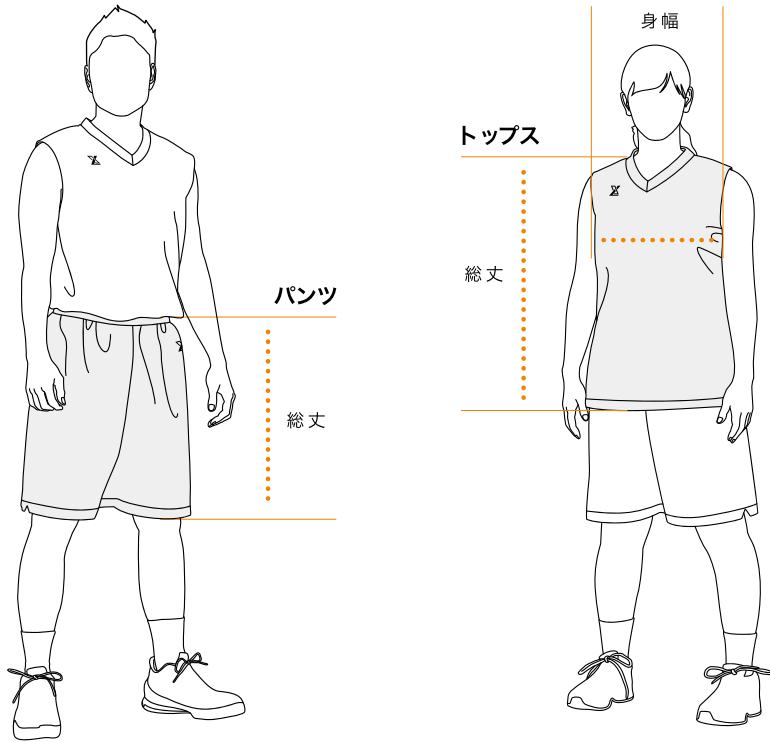

# サイズガイド SIZE GUIDE

## 採寸位置について

### トップス

(シャツ・ジャケット)

総丈・・・襟の一番上から裾先端まで直線で測った長さ  
身幅・・・両袖の付け根下(脇の下)を直線で測った長さ