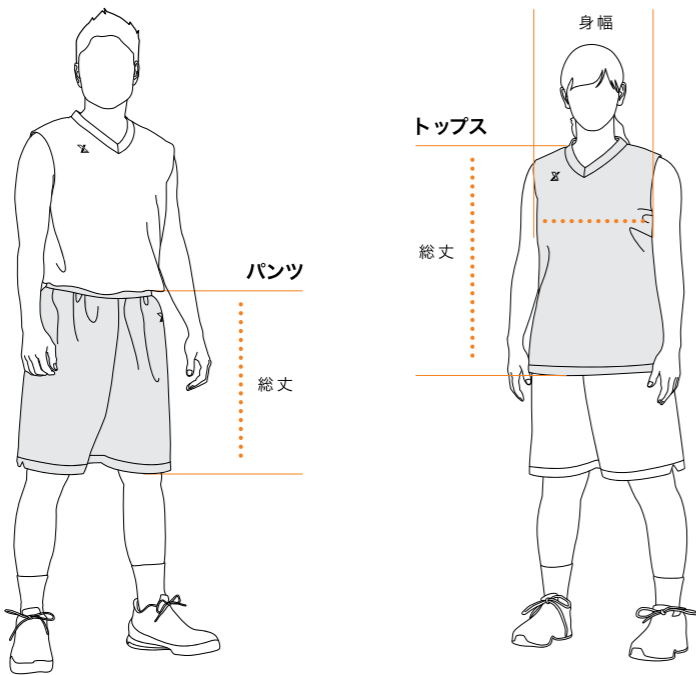

# サイズガイド SIZE GUIDE

## 採寸位置について

**トップス** (シャツ・ジャケット) 総丈・・・襟の一番上から裾先端まで直線で測った長さ  
身幅・・・両袖の付け根下(脇の下)を直線で測った長さ

**パンツ** 総丈・・・サイド上部より裾先端まで直線で測った長さ ※右図参照

※上記の採寸位置を元に、お手持ちのお洋服のサイズと比較していただけますと、より最適なサイズをお選びいただけます。