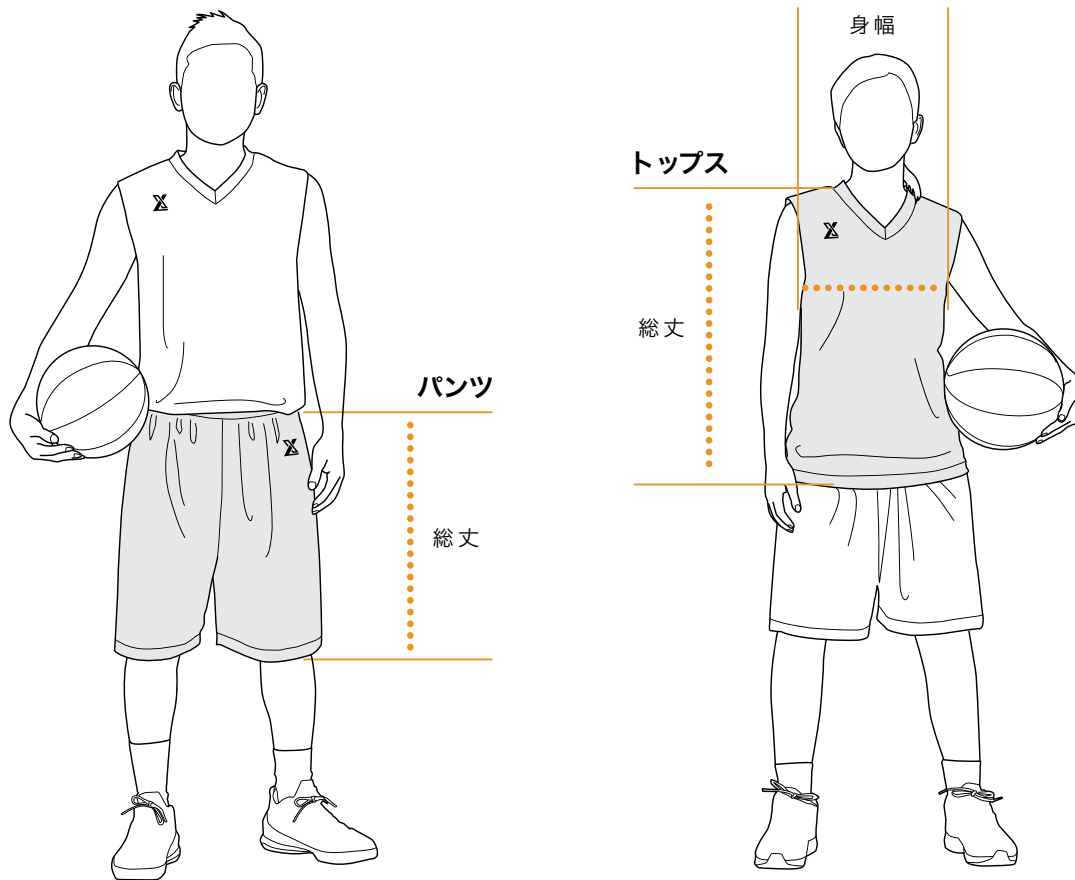

## サイズガイド

### 採寸位置について

#### トップス

(シャツ・ジャケット)

総丈・・・後ろ襟ぐりの下縫い目から裾先端まで直線で測った長さ

身幅・・・両袖の付け根下(脇の下)を直線で測った長さ